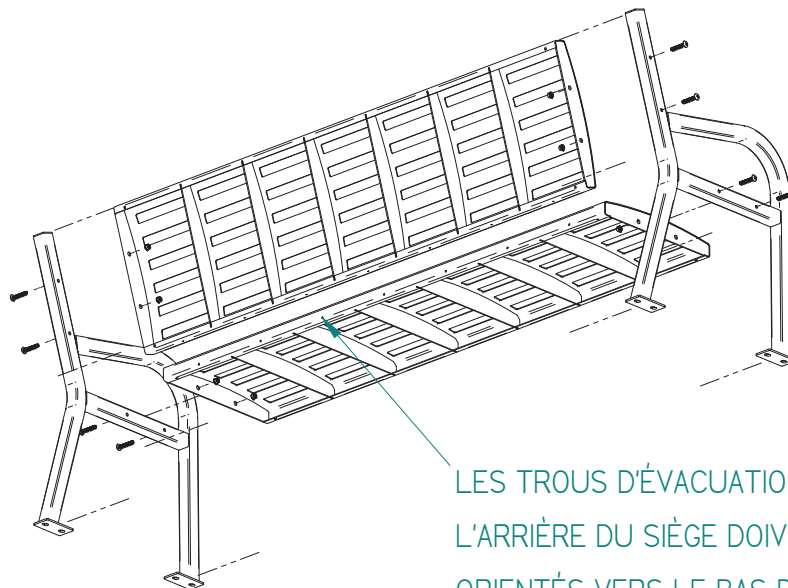

## BENCH, LIS-BENCH-5.5FT

## INSTALLATION INSTRUCTIONS

This drawing is the sole property of PARIS Site Furnishings and Outdoor Fitness LTD. and is not to be copied or distributed.

# PARIS

Site Furnishings • Outdoor Fitness

Toll-Free: 1-800-387-6318

LES TROUS D'ÉVACUATION D'EAU À L'ARRIÈRE DU SIÈGE DOIVENT ÊTRE ORIENTÉS VERS LE BAS DU BANC.