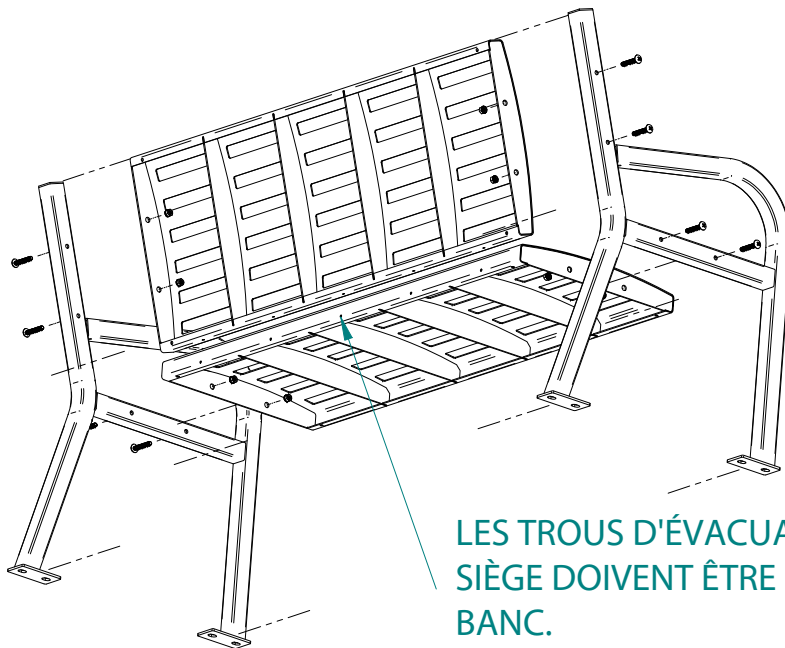

## BENCH, LIS-BENCH-4FT INSTALLATION INSTRUCTIONS

This drawing is the sole property of PARIS Site Furnishings and Outdoor Fitness LTD. and is not to be copied or distributed.

# PARIS

Site Furnishings • Outdoor Fitness

Toll-Free: 1-800-387-6318

LES TROUS D'ÉVACUATION D'EAU À L'ARRIÈRE DU SIÈGE DOIVENT ÊTRE ORIENTÉS VERS LE BAS DU BANC.