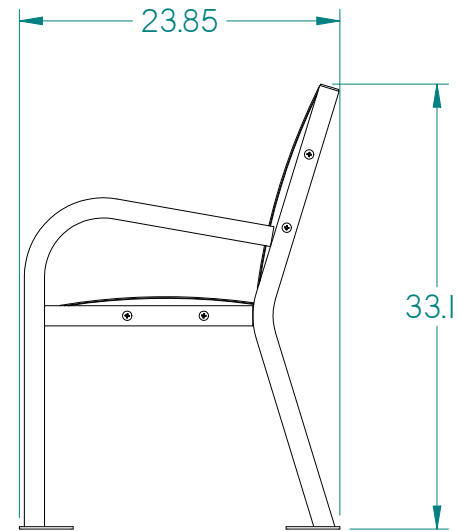

## BENCH, LIS-BENCH-4FT INSTALLATION INSTRUCTIONS

This drawing is the sole property of PARIS Site Furnishings and Outdoor Fitness LTD. and is not to be copied or distributed.

# PARIS

Site Furnishings • Outdoor Fitness

Toll-Free: 1-800-387-6318

LES TROUS D'ÉVACUATION D'EAU À L'ARRIÈRE DU SIÈGE DOIVENT ÊTRE ORIENTÉS VERS LE BAS DU BANC.