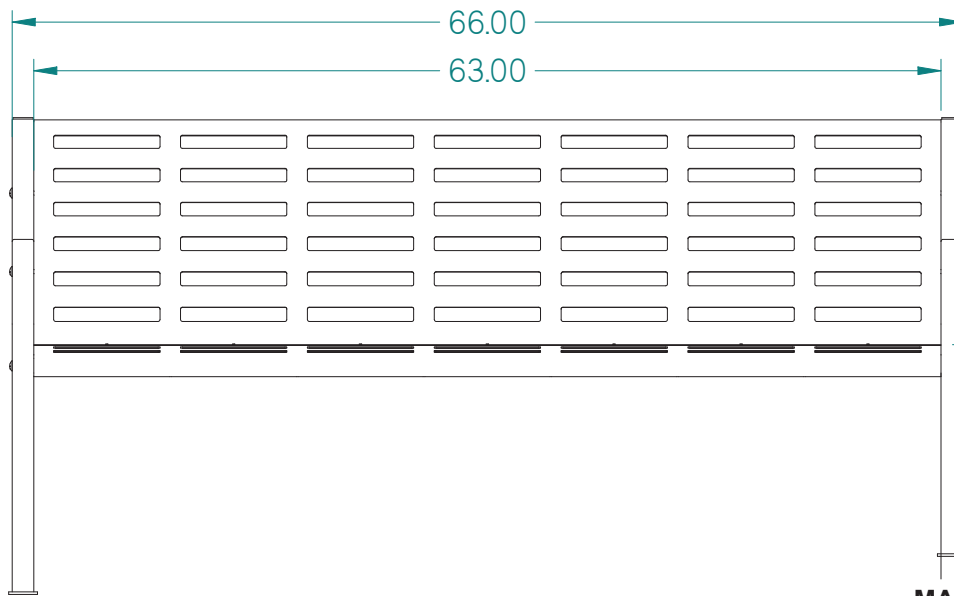

Lasting Impressions

www.pemf.com

PARIS

Site Furnishings • Outdoor Fitness

Toll-Free: 1-800-387-6318

LES TROUS D'ÉVACUATION D'EAU À L'ARRIÈRE DU SIÈGE DOIVENT ÊTRE ORIENTÉS VERS LE BAS DU BANC.

MATÉRIAUX :

- TUBES D'ACIER DE 1,50 po x 1,50 po x 1/8 po ÉPAISSEUR
- SECTIONS DE SIÈGE EN ACIER CAL. 14
- ARMATURES DE SIÈGE EN ACIER CAL. 11
- PLAQUES DE FIXATION EN ACIER CAL. 7
- 5/16-18 VIS CRUCIFORMES À TÊTE BOMBÉE, GALVANISÉES NOIRES, INCLUSES
- 3/8-16 BOULONS D'ANCRAGE POUR BÉTON INCLUS
- EMBOUT DE TOURNEVIS CRUCIFORME INCLUS

FINITION :

- SECTIONS DE SIÈGE SABLÉES REVÊTUES D'UNE PEINTURE NOIRE QUI NE S'ÉCAILLE PAS
- REVÊTEMENT, PAR ÉLECTRODÉPOSITION, DES CADRES LATÉRAUX D'UNE PEINTURE NOIRE QUI NE S'ÉCAILLE PAS

460-224 R0

BENCH, LIS-BENCH-5.5FT INSTRUCTIONS DE MONTAGE

This drawing is the sole property of PARIS Site Furnishings and Outdoor Fitness LTD. and is not to be copied or distributed.